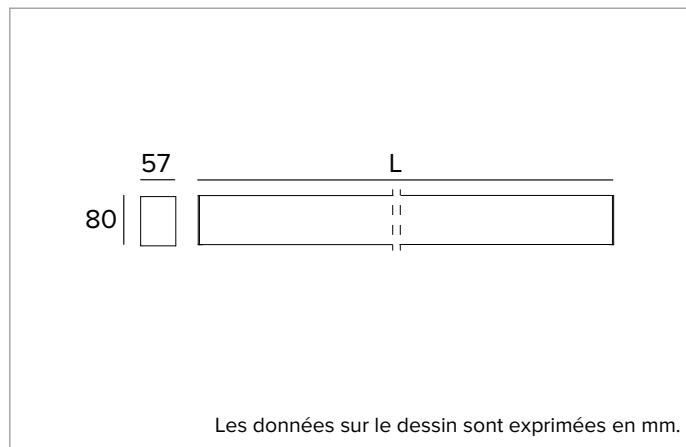

T022MY940ELPW | LOGICO EASY Stand Alone 57 - UGR19

Appareil linéaire LED stand alone pour le montage au plafond ou en suspension. Version de secours

	4000K	H(m)	D1(m)	D2(m)	E _{max} (lx)		
Ra90		83°	89°				
Fixture Power	24W	1	1.78	1.97	905		
Source Flux	1639lm	2	3.56	3.94	226		
Fixture Flux	1639lm	3	5.33	5.91	101		
Efficacy	70lm/W	4	7.11	7.88	57		
G0300	I _{max} =552cd/klm	I _{max}	905cd	5	8.89	9.85	36

CCT nominale : 4000K

Durée utile (L80/B10) : 100000h tq +25°C

CARACTÉRISTIQUES DE L'ÉCLAIRAGE

Émission Directe. Lumière contrôlée - Optique UGR19 : système optique composé d'un réflecteur avec revêtement polymère blanc et écran diffuseur de fermeture UGR (UGR<19 et L65<3000 cd/m² EN-12464-1).